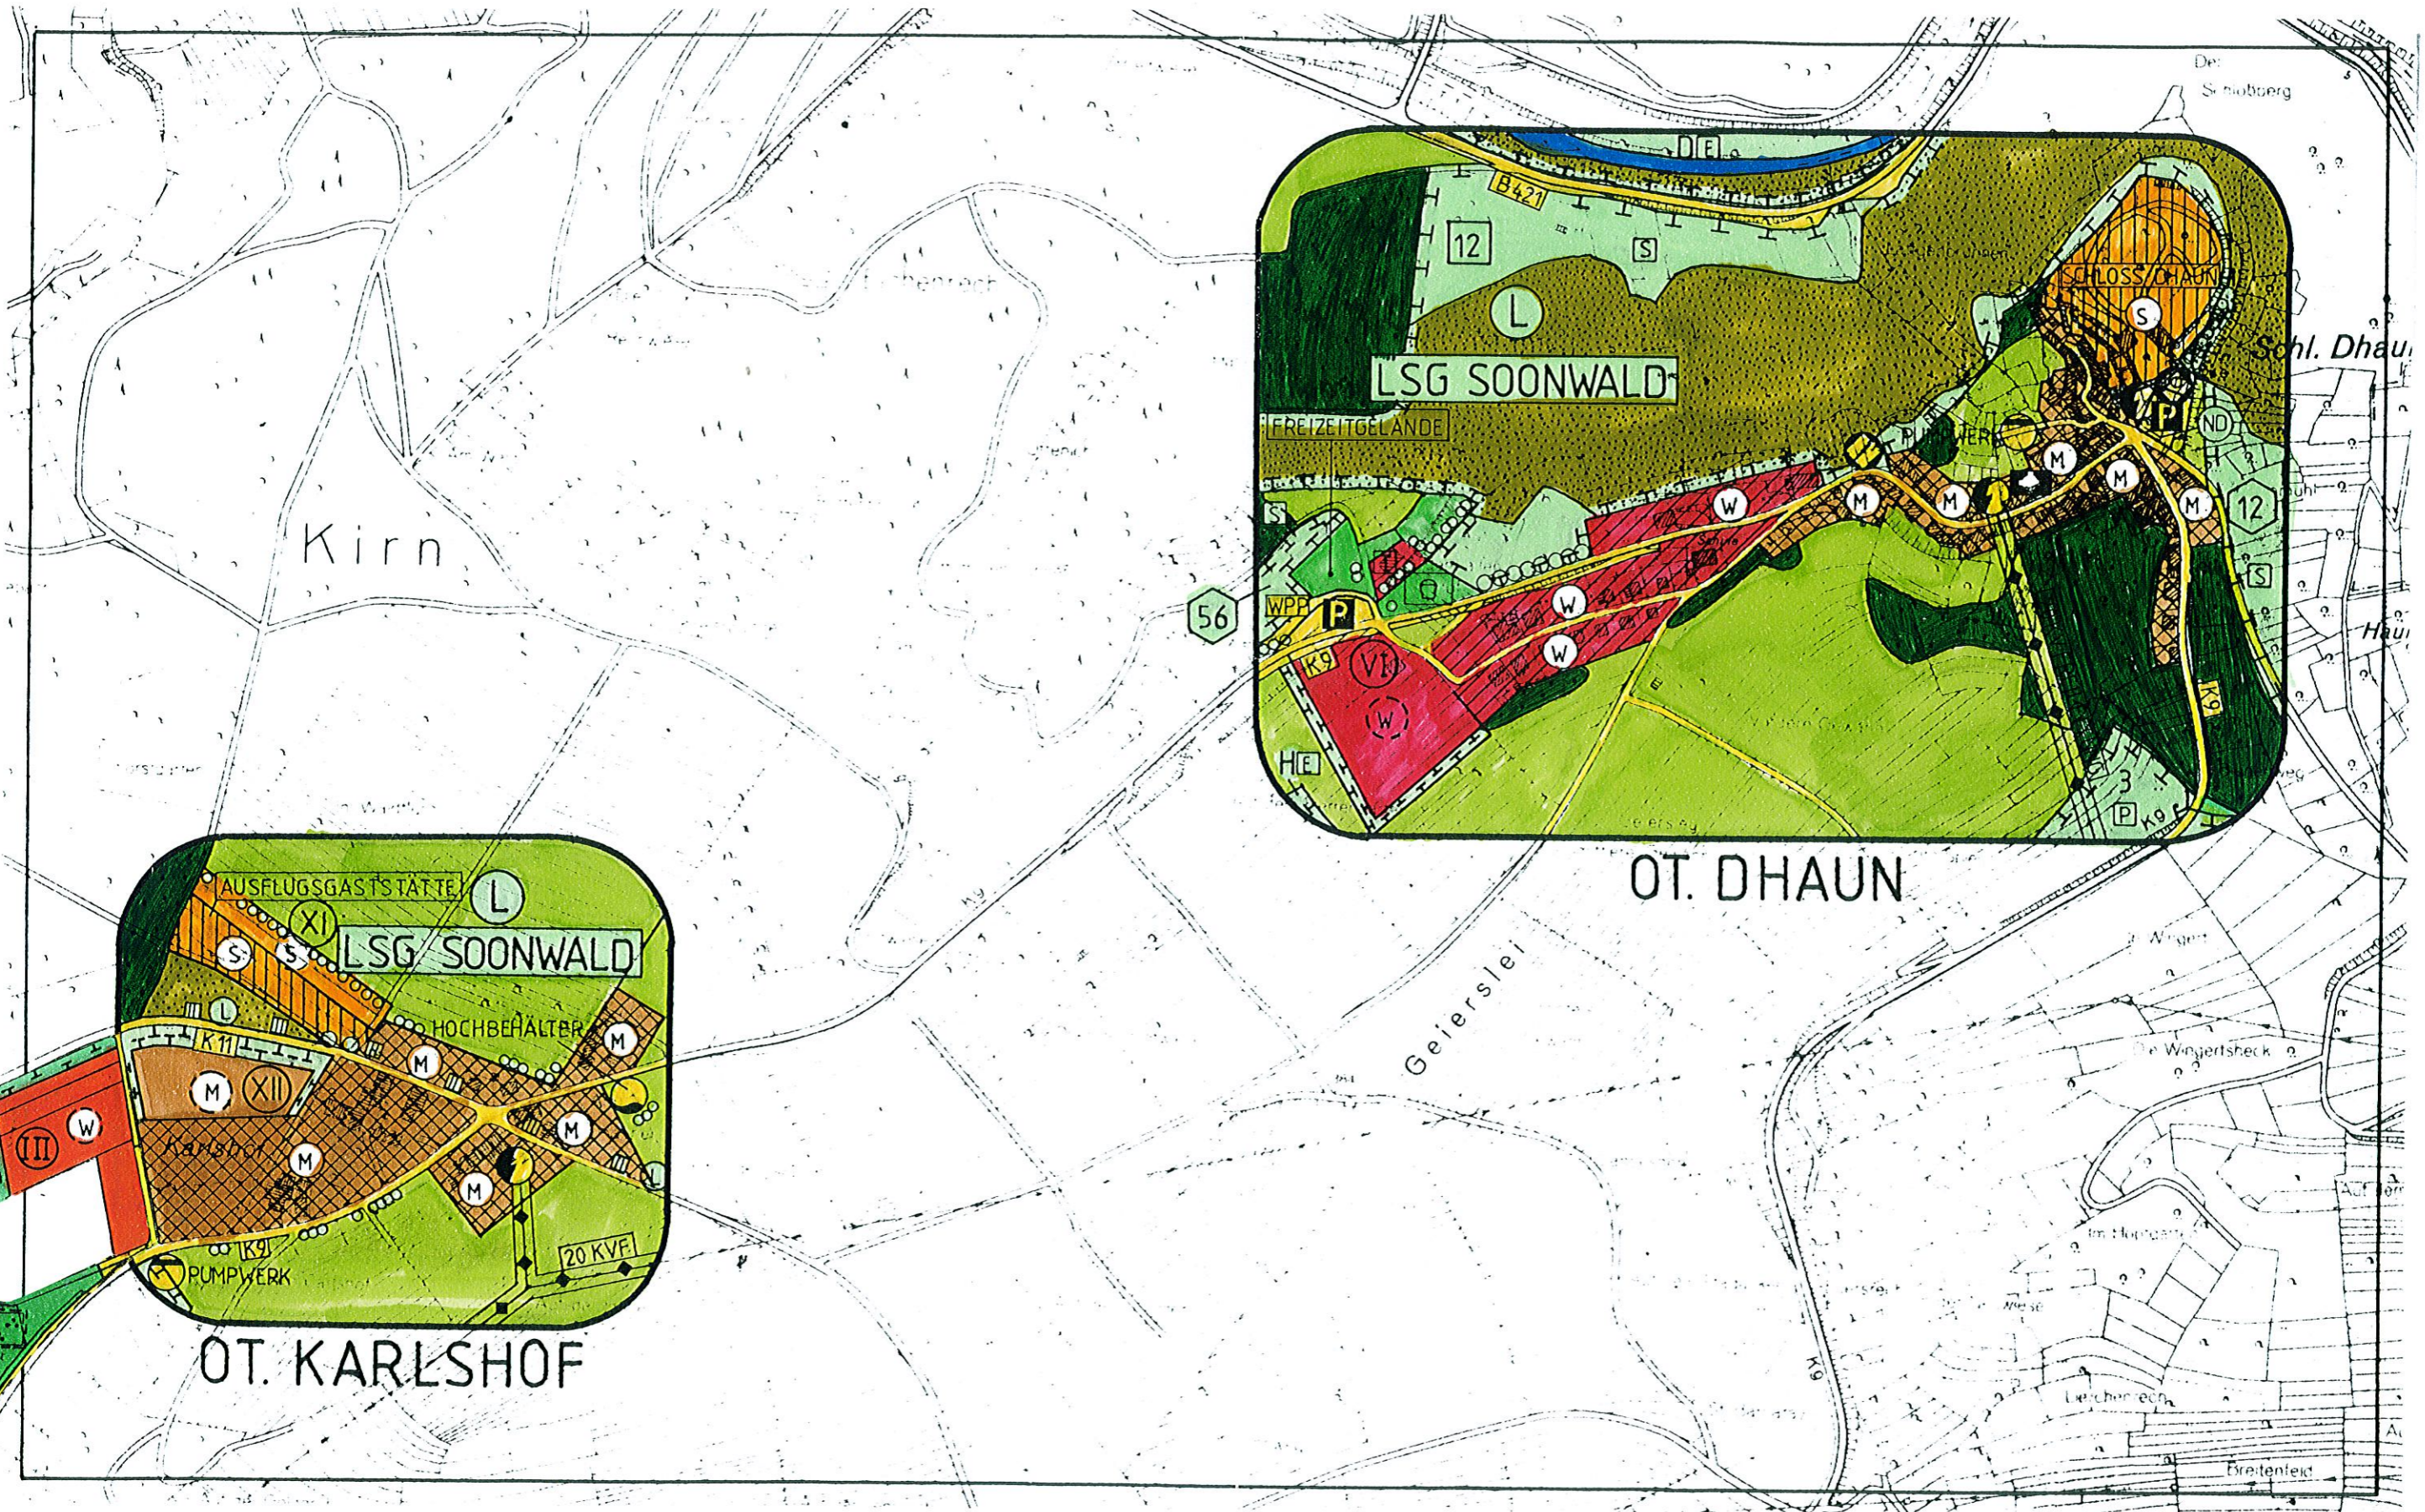

# HOCHSTETTEN - DHAUN

Kirn

LSG SOONWALD

FREIZEITGELANDE

SCHLOSS/DIAUN

Schl. Dhau

56

OT. DHAUN

OT. KARLSHOF

LSG SOONWALD

HOCHBEHÄLTER

PUMPWERK

20 KVE

Geierslei

Breitenteil